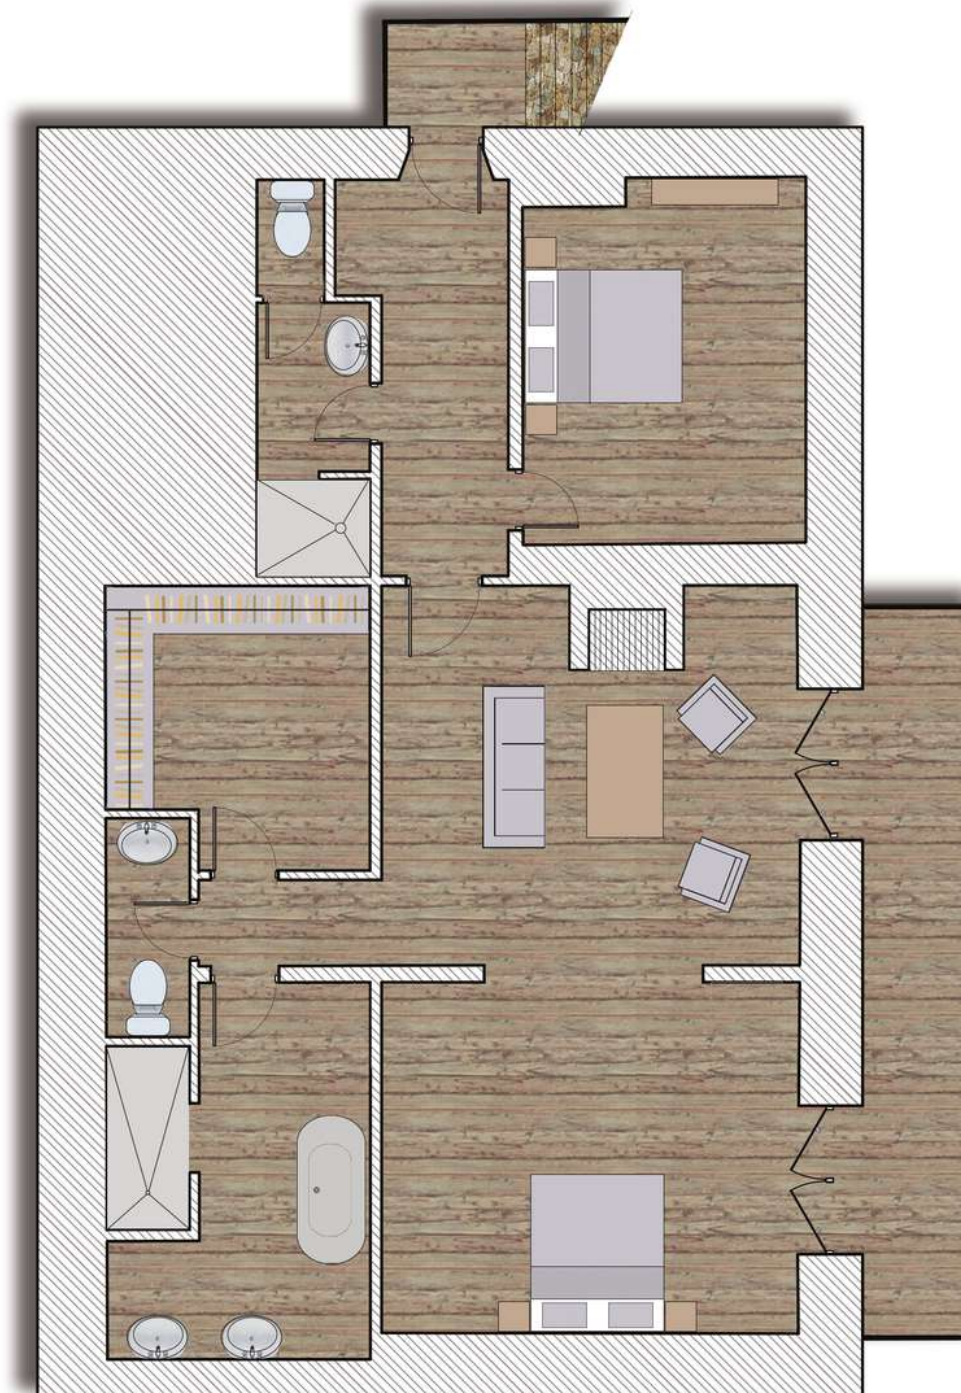

# Suite Murtoli

DOMAINE DE MURTOLO

- un grand dressing et un espace courtoisie,
- une salle de bain avec douche à l'italienne et baignoire et des toilettes séparées,
- un salon attenant à la grande chambre avec baie vitrée et son balcon également ainsi qu'une cheminée et smart TV,
- La chambre parentale et son salon offrent une vue sur la cour de la ferme et ses oliviers centenaires.
- une deuxième chambre (lit 160x200) mansardée avec smart TV et sa salle de bain attenante avec douche à l'italienne et ses toilettes séparées

## SUITE MURTOLI

Située à l'étage de la bâtisse, la Suite Murtoli offre une superficie totale de 135m<sup>2</sup> et vous accueillera dans le confort et la modernité la plus totale. Entièrement climatisée, elle propose :

- une chambre parentale (lit 200x200 séparable) avec baie vitrée et son balcon, équipée d'une smart TV.